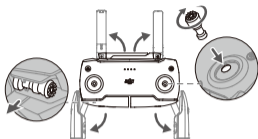

4

EST Vajuta korra, et kontrollida aku taset. Vajuta, siis vajuta uuesti ja hoiu, et droon sisse/välja lülitada

5

Mode 2

www.dji.com/mavic-mini/downloads

MAVIC is a trademark of DJI.
Copyright © 2019 DJI All Rights Reserved.