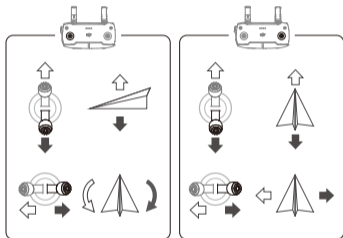

4

EST Vajuta korra, et kontrollida aku taset. Vajuta, siis vajuta uuesti ja hoiu, et droon sisse/välja lülitada

5

Mode 2

www.dji.com/mavic-mini/downloads

MAVIC is a trademark of DJI.
Copyright © 2019 DJI All Rights Reserved.